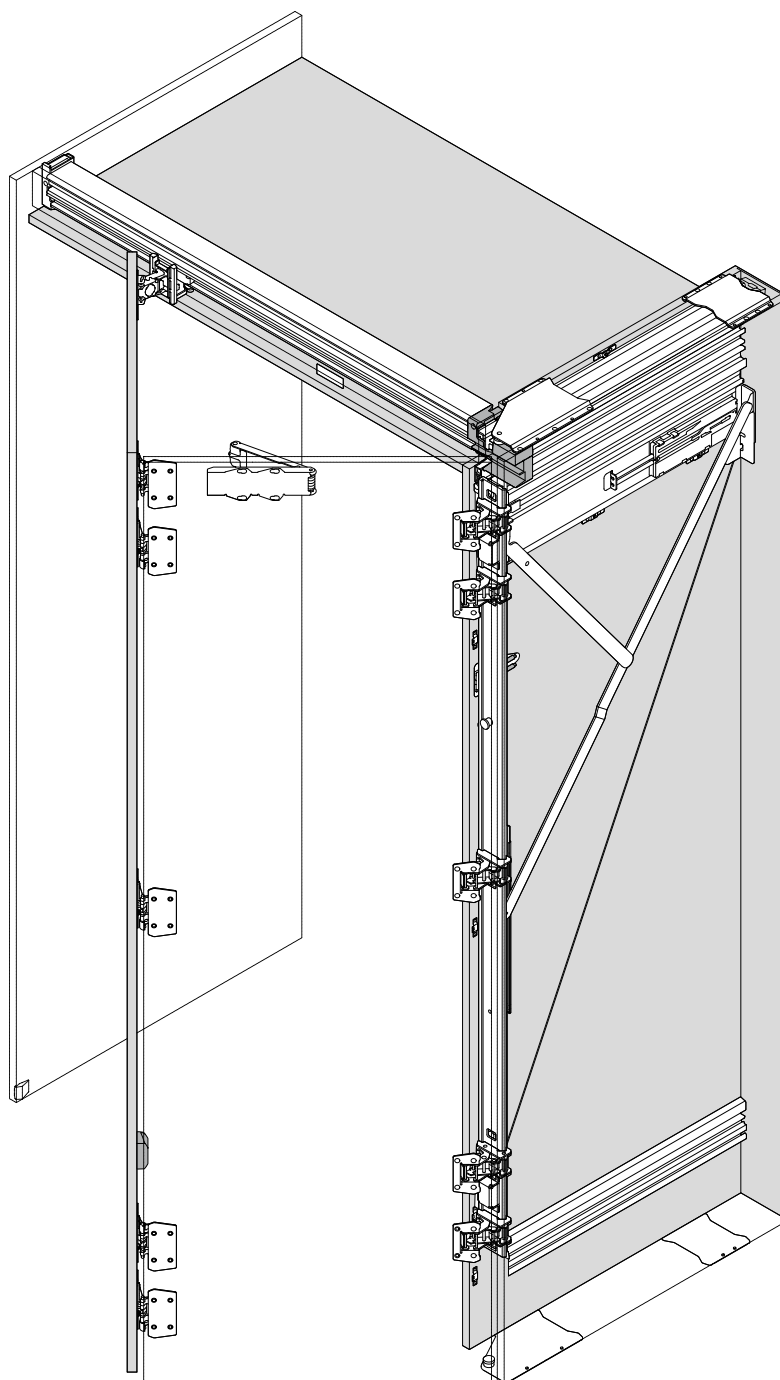

TIP-ON

by Blum

REVEGO duo

- DE** Lesen Sie die Montageanleitung vor der Installation aufmerksam durch und übergeben sie dieses Sicherheitsbeiblatt REVEGO an den Möbelnutzer.
- EN** Read through the installation instructions carefully before installation and give this REVEGO safety supplementary sheet to the furniture user.
- FR** Avant l'installation, lisez attentivement la notice de montage et communiquez cette fiche de sécurité REVEGO à l'utilisateur du meuble.
- IT** Leggere attentamente le indicazioni di montaggio prima dell'installazione e consegnare questa scheda di sicurezza REVEGO all'utilizzatore del mobile.
- ES** Lea con atención las instrucciones de montaje antes de la instalación y entregue esta ficha de seguridad de REVEGO al usuario del mueble.
- PL** Prosimy o dokładne zapoznanie się z instrukcją montażu przed instalacją oraz przekazanie użytkownikowi niniejszej ulotki z informacjami bezpieczeństwa REVEGO.
- RU** Перед установкой внимательно прочтите инструкцию по монтажу и передайте данный лист с указаниями по технике безопасности REVEGO пользователю мебели.
- ZH** 请在安装前仔细阅读安装说明, 并将此 REVEGO 安全附录交给家具使用者。