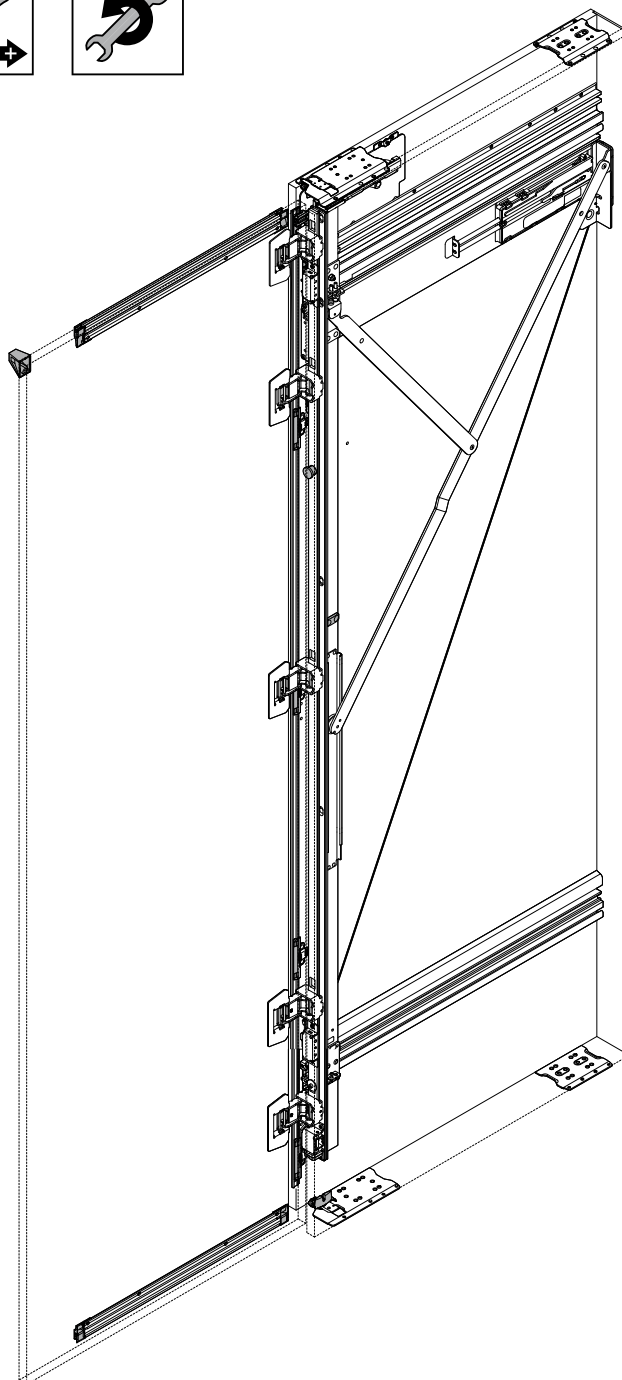

TIP-ON

by Blum

REVEGO uno

- DE** Lesen Sie die Montageanleitung vor der Installation aufmerksam durch und übergeben sie dieses Sicherheitsbeiblatt REVEGO an den Möbelnutzer.
- EN** Read through the installation instructions carefully before installation and give this REVEGO safety supplementary sheet to the furniture user.
- FR** Avant l'installation, lisez attentivement la notice de montage et communiquez cette fiche de sécurité REVEGO à l'utilisateur du meuble.
- IT** Leggere attentamente le indicazioni di montaggio prima dell'installazione e consegnare questa scheda di sicurezza REVEGO all'utilizzatore del mobile.
- ES** Lea con atención las instrucciones de montaje antes de la instalación y entregue esta ficha de seguridad de REVEGO al usuario del mueble.
- PL** Prosimy o dokładne zapoznanie się z instrukcją montażu przed instalacją oraz przekazanie użytkownikowi niniejszej ulotki z informacjami bezpieczeństwa REVEGO.
- RU** Перед установкой внимательно прочтите инструкцию по монтажу и передайте данный лист с указаниями по технике безопасности REVEGO пользователю мебели.
- ZH** 请在安装前仔细阅读安装说明, 并将此 REVEGO 安全附录交给家具使用者。